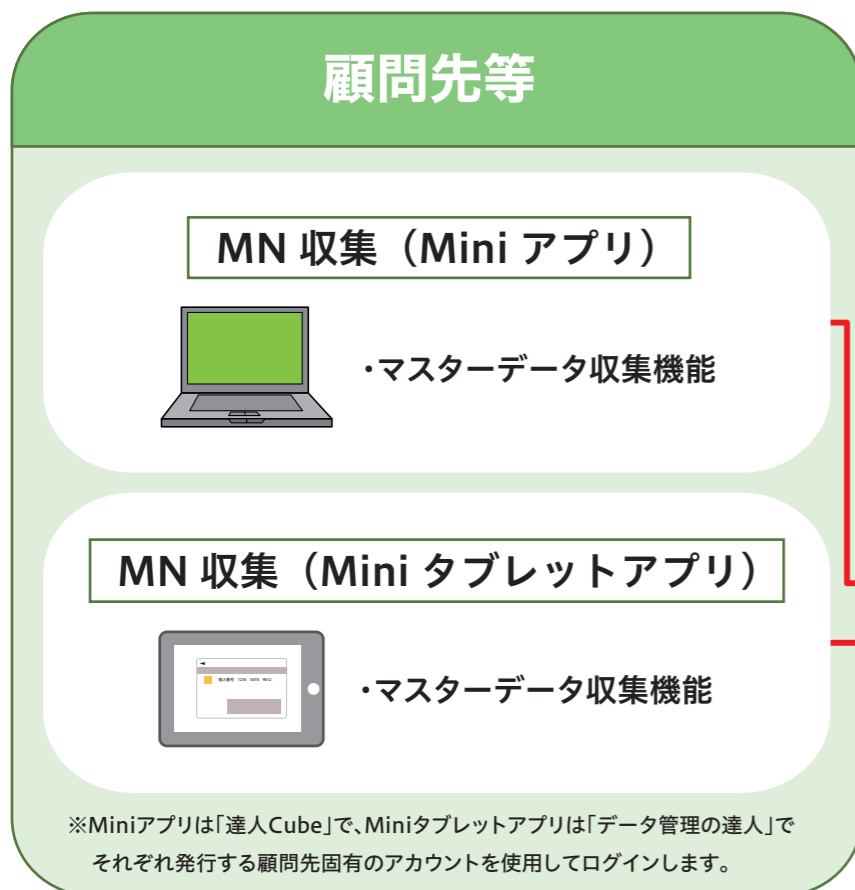

「達人シリーズ」の安全管理措置 対応マップ

「達人シリーズ」では、個人情報を取り扱う「お客様業務環境(会計事務所)」「達人Cubeセンター(データセンター)」「お客様のお客様環境(顧問先等)」という3つの環境において、セキュリティを担保するための製品機能面での安全管理措置を講じています。各項目の詳細は、「[「達人シリーズ」の安全管理措置](#)」をご確認ください。

マスターデータ 保存 利用

マスターデータ 保存
マスターデータ 保存